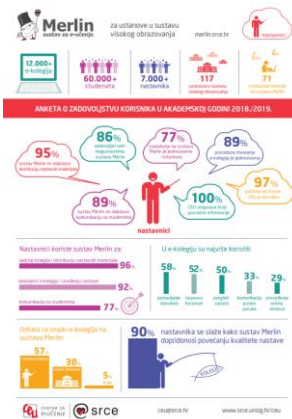

Dorada sustava za e-učenje Merlin prema rezultatima provedene ankete o zadovoljstvu korisnika sustavom za e-učenje Merlin

7. Lipanj 2019., Zagreb, Domagoj Horvatović

Anketa o zadovoljstvu korisnika sustavom Merlin

- Provedena početkom akademske godine 2018./2019.
- Anketi pristupilo 2.255 ispitanika (od toga 2.068 studenata i 187 nastavnika)
- Najviše studenata koji su sudjelovali u anketi su sa Sveučilišta u Zagrebu (47,5%), a potom Sveučilišta u Rijeci (26,5%)
- Cjelokupna analiza dostupna na [web stranicama Srca](#)