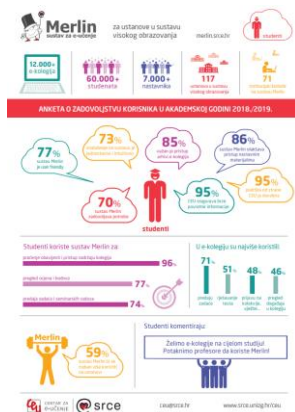

Anketa o zadovoljstvu korisnika sustavom Merlin

- Provedena početkom akademske godine 2018./2019.
- Anketi pristupilo 2.255 ispitanika (od toga 2.068 studenata i 187 nastavnika)
- Najviše studenata koji su sudjelovali u anketi su sa Sveučilišta u Zagrebu (47,5%), a potom Sveučilišta u Rijeci (26,5%)
- Cjelokupna analiza dostupna na [web stranicama Srca](#)