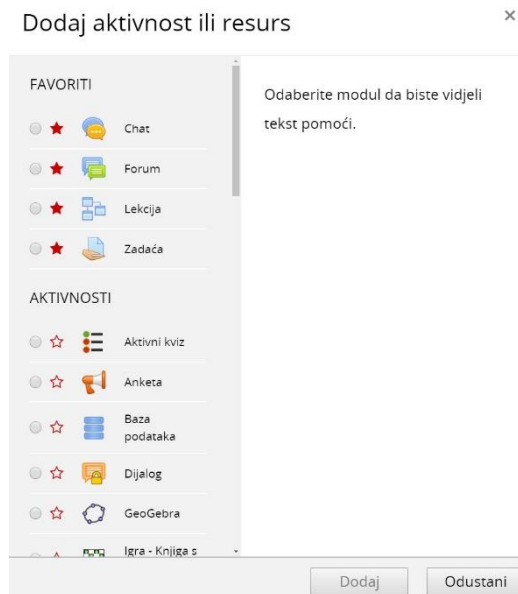

POPIS E-KOLEGIJA

Pretraži e-kolegije

Svi e-kolegiji ...

Gumb – Omogući izmjene

- Nalazio se na starijim verzijama Merlina
- Omogućavanje izmjena putem bloka administracije i padajućeg izbornika nije dovoljno jednostavno

The image shows two panels from the Merlini interface. The left panel is a settings menu with a gear icon at the top right, containing the following items: Uredi postavke, Omogući izmjene, Dovršenost e-kolegija, Ispiši me iz e-kolegija ceu-test, Filtri, Kategorije i stavke, Ishodi učenja, Sigurnosna kopija, Restore e-kolegija, Uvoz, Podijeli, Resetiraj, Datoteke e-kolegija, and Opširnije... The right panel is titled 'ADMINISTRACIJA' and contains a dropdown menu for 'Administracija e-kolegija' with sub-items: Uredi postavke, Omogući izmjene, and Dovršenost e-kolegija. Below this are sections for 'Korisnici' (Ispiši me iz e-kolegija ceu-test, Filtri) and 'Izveštaji' (Kategorije i stavke, Ishodi učenja).

A close-up of the 'Omogući izmjene' button, which is highlighted in a light grey box. To its left is a gear icon with a downward arrow. To its right is a button labeled 'Puni zaslon'.

**Dodavanje modula iz izbornika
sa aktivnostima i resursima
u favorite**

- Korisnici sami odabiru koje aktivnosti i resurse žele postaviti u favorite
- Favoriti se nalaze na samome vrhu popisa u kategoriji Favoriti
- Favoriti se dodaju i uklanjaju klikom miša na ikonu zvijezde
- Sve moduli biti će poredani po abecedi unutar svojih kategorija