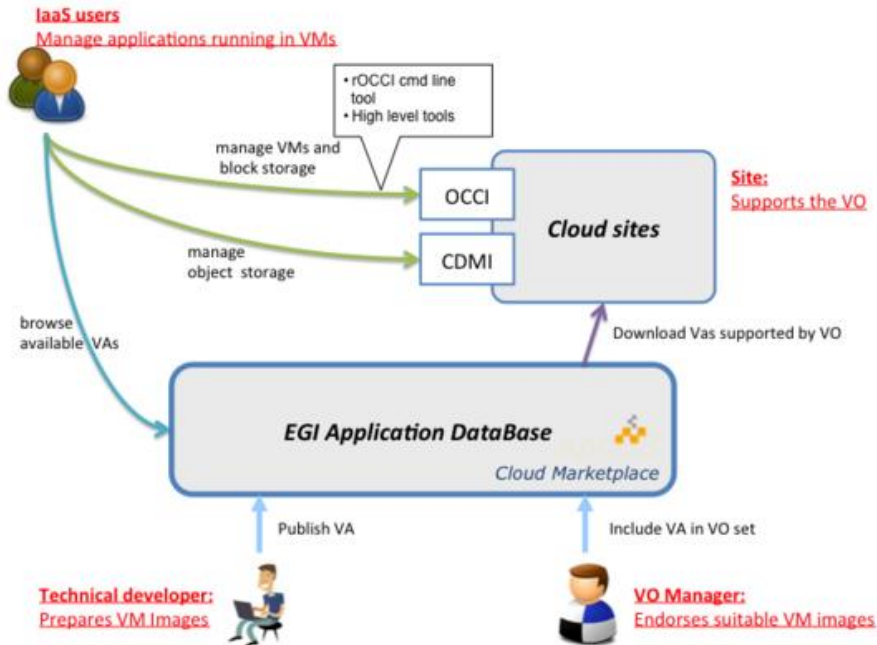

FedCloud

- Koristi osnovne servise EGI-ja
 - koordinacija upravljanja sjedištima (engl. *Service Level Agreement*)
 - registar servisa (engl. *Grid Configuration Database, GOCDB*)
 - nadzor (engl. *Service Availability Monitoring, SAM*)
 - služba pomoći
 - informacijski servisi (engl. *Berkeley Database Information Index, BDII*)
 - praćenje korištenja resursa (engl. *accounting*)

FedCloud u brojkama

- **27** FedCloud sjedišta
- **preko 6.000** procesorskih jezgri
- **preko 300 TB** podatkovnog prostora
- **preko 280.000** pokrenutih VM-ova u 2014. godini

Servisi

- Podržani cloud posrednički sustavi
 - OpenStack, OpenNebula, StratusLab i Synnefo
- Standardna sučelja
 - OCCI (engl. *Open Cloud Computing Interface*) - upravljanje virtualnim poslužiteljima na sjedištima
 - CDMI (engl. *Cloud Data Management Interface*) - upravljanje podacima pohranjenim na sjedištima
- EGI/grid sigurnosni mehanizmi
 - IGTF digitalni certifikati i virtualne organizacije
 - integracija s AAI infrastrukurama (eduGAIN)

Servisi

- Servisi za brokering
 - odabir optimalnog sjedišta za pokretanje virtualnih poslužitelja
 - upravljanje izvođenjem virtualnih poslužitelja
 - SlipStream, VMDIRAC, COMPSs
- Repozitorij slika
 - *Cloud marketplace*
 - <https://appdb.egi.eu/browse/cloud>
- Znanstveni portal
 - upravljanje virtualnim poslužiteljima putem web portala
 - *Catania Science Gateway Framework*
 - <http://www.catania-science-gateways.it/>

Servisi

Korisnici

Korisnici

FedCloud na Srcu

- Sudjelovanje u radnoj grupi FedCloud od 2011. godine
- Srce vodi aktivnost nadzora FedCloud sjedišta
 - razvoj nadzornih senzora za različite servise FedClouda
- Središnji sustav za nadzor smješten na Srcu
 - <https://cloudmon.egi.eu/nagios>