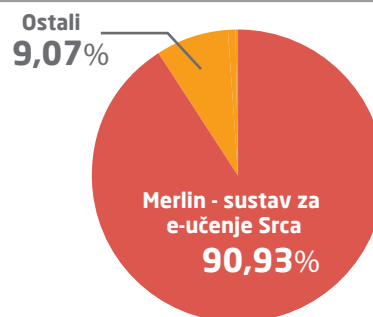

155  
ustanova  
koje koriste  
sustav Merlin

92  
institucijska  
korisnika

ISVU  
74  
ustanove  
koje koriste  
vezu Merlin-ISVU

3.158  
najveći broj  
istovremenih  
korisnika

301.000  
datoteka

40.683  
zadaca

40.489  
testova

31.800  
ukupno preuzimanja  
MerlinMobile aplikacije

Portfolio

52.975  
korisnika

129.440  
stranica

% e-kolegija na sustavima za e-učenje

Izvor: Katalog e-kolegija ustanova u sustavu VO RH