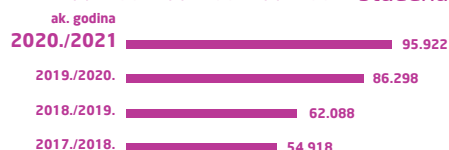

## podaci za 2021. godinu

nacionalno središte za podršku nastavnicima, studentima i visokoškolskim ustanovama u primjeni e-učenja u obrazovnom procesu

27.181  
e-kolegija

10.923  
nastavnika

95.922  
studentata

155  
ustanova  
koje koriste  
sustav Merlin

92  
institucijska  
korisnika

ISVU  
74  
ustanove  
koje koriste  
vezu Merlin-ISVU

3.158  
najveći broj  
istovremenih  
korisnika

301.000  
datoteka

40.683  
zadaca