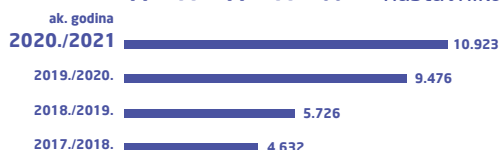

## podaci za 2021. godinu

nacionalno središte za podršku nastavnicima, studentima i visokoškolskim ustanovama u primjeni e-učenja u obrazovnom procesu

27.181  
e-kolegija

10.923  
nastavnika

95.922  
studentata

155  
ustanova  
koje koriste  
sustav Merlin

92  
institucijska  
korisnika

ISVU  
74  
ustanove  
koje koriste  
vezu Merlin-ISVU

3.158  
najveći broj  
istovremenih  
korisnika

301.000  
datoteka

40.683  
zadaca