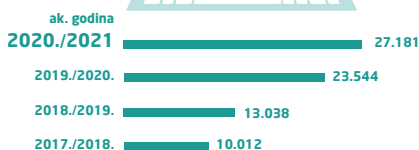

## podaci za 2021. godinu

nacionalno središte za podršku nastavnicima, studentima i visokoškolskim ustanovama u primjeni e-učenja u obrazovnom procesu

27.181  
e-kolegija

10.923  
nastavnika

95.922  
studentata